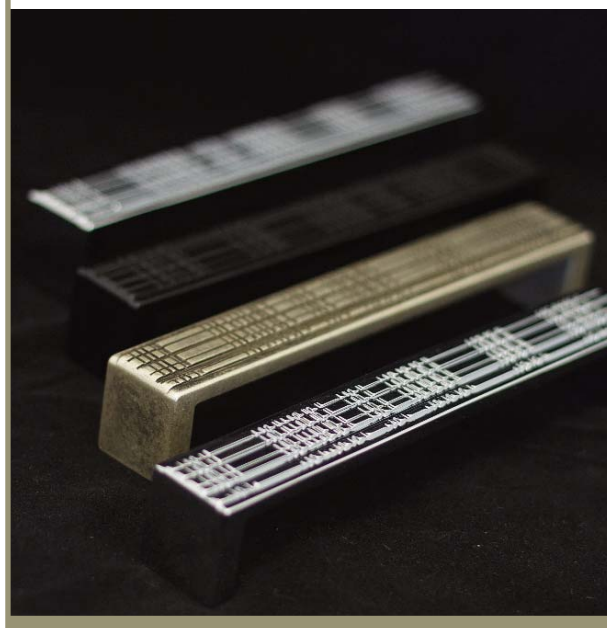

hot products[

Направляющие SB от BOYARD: движение к комфорту

Компания BOYARD представляет новые модели систем полного выдвижения SB для ящиков. Система состоит из двух опорных направляющих и двух металлических боковин. Все элементы выполнены из стали со специальным покрытием, защищающим металл от ржавчины. Интегрированный демпфер гарантирует мягкое закрытие даже нагруженного ящика. Механизм синхронизации защищает ящик от перекосов, а трёхмерная регулировка в вертикальной, горизонтальной и линейной плоскостях позволяет придать фасаду идеально ровное положение.

В ассортименте направляющие SB длиной от 250 до 600 мм. Высота ящика по боковой стенке — от 96 до 224 мм.

Ручки от EUREKA: коллекция City Style

Итальянская компания EUREKA представляет новую коллекцию мебельных ручек City Style, разработанную совместно с известными дизайнерами.

Функциональность и полное отрицание излишней декоративности — таковы приметы городского стиля. Все строго и лаконично в доме, который предназначен дарить ночлег и отдых после рабочего дня.

Ручки серии 1372 с межцентровым расстоянием 160 мм предлагаются в трёх вариантах покрытия: 1А хром, spray matt black и 6D. На лицевой стороне моделей нанесена гравировка в виде геометрического орнамента, представляющего собой серию клеток неправильной формы.

Ручка серии 1015 с межцентровым расстоянием 160 мм выполнена в стиле «винтаж». Покрытие типа scratcher white имитирует элегантную состаренность.

На российском рынке мебельные ручки EUREKA представляет компания «Аметист».